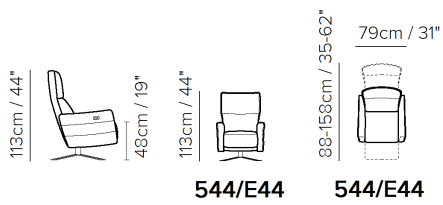

## SCHEMATICS

---

TECHNICAL INFORMATION

	<b>COVERING</b>	Leather <input checked="" type="checkbox"/>	Soft Cover <input checked="" type="checkbox"/>			
	<b>LEGS</b>	Wood <input type="checkbox"/>	Metal <input checked="" type="checkbox"/>	Plastic <input type="checkbox"/>	Castors <input type="checkbox"/>	Upholstered <input type="checkbox"/>
	<b>FILLING</b>	Arms <input type="checkbox"/> Fiber <input checked="" type="checkbox"/> Foam <input type="checkbox"/> Feather/Fiber Mix <input type="checkbox"/> Feather	Seat cushion <input type="checkbox"/> Fiber <input checked="" type="checkbox"/> Foam <input type="checkbox"/> Feather/Fiber Mix <input type="checkbox"/> Feather	Back cushion <input type="checkbox"/> Fiber <input checked="" type="checkbox"/> Foam <input type="checkbox"/> Feather/Fiber Mix <input type="checkbox"/> Feather		
	<b>COMFORT</b>	Firm Comfort <input type="checkbox"/>	Standard Comfort <input checked="" type="checkbox"/>			
	<b>FUNCTION</b>	Bed <input type="checkbox"/>	Electric motion <input type="checkbox"/>	Motion <input type="checkbox"/>	Recliner <input type="checkbox"/>	Sliding <input type="checkbox"/>
	<b>OPTIONS</b>	Nails <input type="checkbox"/>	Contrast Stitching <input type="checkbox"/>	Removable <input type="checkbox"/>		