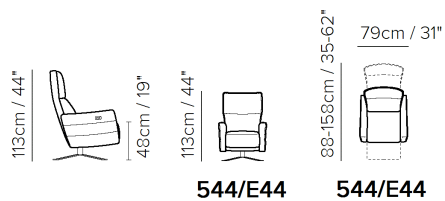

■ Vers. 544

■ Vers. 544

■ Vers. 544

SCHEMATICS

---

TECHNICAL INFORMATION

|  |                 |  |  |  |                                      |   |
|--|-----------------|--|--|--|--------------------------------------|---|
|  | <b>COVERING</b> | Leather<br><input checked="" type="checkbox"/>   | Soft Cover<br><input checked="" type="checkbox"/>  |  |                                      |   |
|  | <b>LEGS</b>     | Wood<br><input type="checkbox"/>   | Metal<br><input checked="" type="checkbox"/>   | Plastic<br><input type="checkbox"/>  | Castors<br><input type="checkbox"/>  | Upholstered<br><input type="checkbox"/> |
|  | <b>FILLING</b>  | Arms<br><input type="checkbox"/> Fiber<br><input checked="" type="checkbox"/> Foam<br><input type="checkbox"/> Feather/Fiber Mix<br><input type="checkbox"/> Feather | Seat cushion<br><input type="checkbox"/> Fiber<br><input checked="" type="checkbox"/> Foam<br><input type="checkbox"/> Feather/Fiber Mix<br><input type="checkbox"/> Feather | Back cushion<br><input type="checkbox"/> Fiber<br><input checked="" type="checkbox"/> Foam<br><input type="checkbox"/> Feather/Fiber Mix<br><input type="checkbox"/> Feather |                                      |   |
|  | <b>COMFORT</b>  | Firm Comfort<br><input type="checkbox"/>   | Standard Comfort<br><input checked="" type="checkbox"/>  |  |                                      |   |
|  | <b>FUNCTION</b> | Bed<br><input type="checkbox"/>  | Electric motion<br><input type="checkbox"/>  | Motion<br><input type="checkbox"/>   | Recliner<br><input type="checkbox"/> | Sliding<br><input type="checkbox"/>     |
|  | <b>OPTIONS</b>  | Nails<br><input type="checkbox"/>  | Removable<br><input type="checkbox"/>  | Contrast Stitching<br><input type="checkbox"/>   |                                      |   |