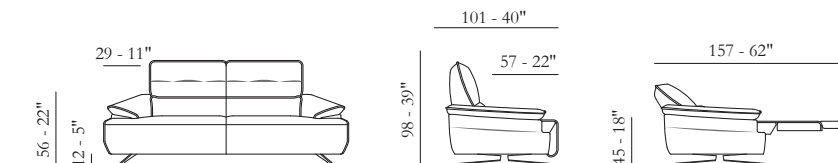

L'azienda si riserva di apportare alcune modifiche alle dimensioni. Le dimensioni sono soggette a leggere variazioni dovute alla manifattura. Some dimensions reported in this legend may be changed by the manufacturer. Such dimensions are subject to small discrepancy due to the handmade product. Les dimensions indiquées dans cette légende peuvent être modifiées par le fabricant. Les mêmes sont sujettes à de légères différences dues à la fabrication artisanale. La Empresa se reserva el derecho de hacer algunos cambios en las dimensiones. Las dimensiones están sujetas a ligeras variaciones debido a la fabricación.