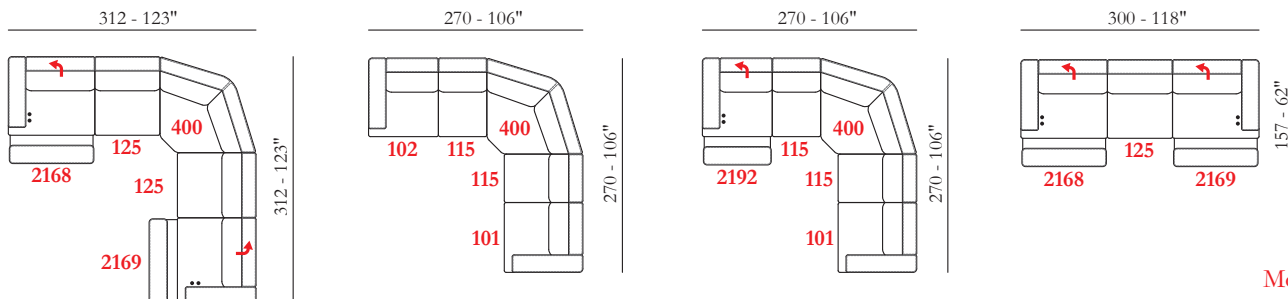

Esempi di componibilità - Sectionals examples - Exemples de compositions - Ejemplos de modularidad

Molle greche
Zig Zag springs
Sangles métalliques nozag
Muelles ondulados