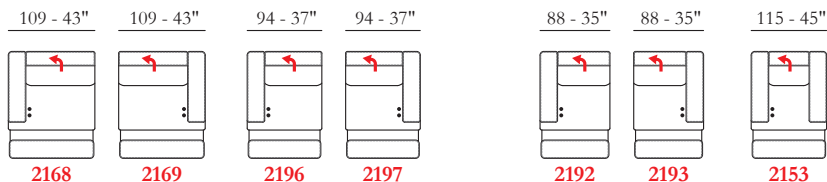

SENTADA / Poliuretano expandido

RESPALDO / Poliuretano expandido

**Opciones** Costura en contraste

**Confort** Estándar / Duro

**Pies** Metal

**Acabados** 10/11/41

**Struttura** Estructura en hierro

Le misure riportate sono espresse in pollici. The dimensions shown are expressed in inches. Les dimensions indiquées sont exprimées en pouces. Las dimensiones mostradas están expresadas en pulgadas.