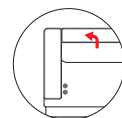

SENTADA / Poliuretano expandido

RESPALDO / Poliuretano expandido

**Opciones** Costura en contraste

**Confort** Estándar / Duro

**Pies** Metal

**Acabados** 10/11/41

**Struttura** Estructura en hierro

Le misure riportate sono espresse in pollici. The dimensions shown are expressed in inches. Les dimensions indiquées sont exprimées en pouces. Las dimensiones mostradas están expresadas en pulgadas.

Apertura reclinare con pulsantiera  
Recliner opening with button system  
Apertura reclinable con sistema de pulsadores

Poggiatesta Elettrico  
Electric head-rest  
Appui-tête électrique  
Reposacabezas eléctrico