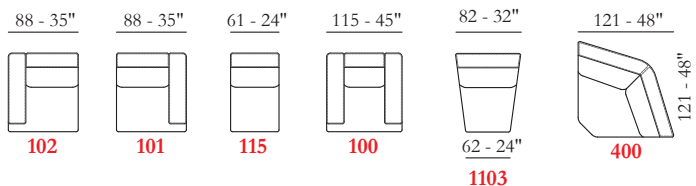

SENTADA / Poliuretano expandido

RESPALDO / Poliuretano expandido

**Opciones** Costura en contraste

**Confort** Estándar / Duro

**Pies** Metal

**Acabados** 10/11/41

**Struttura** Estructura en hierro

Le misure riportate sono espresse in pollici. The dimensions shown are expressed in inches. Les dimensions indiquées sont exprimées en pouces. Las dimensiones mostradas están expresadas en pulgadas.