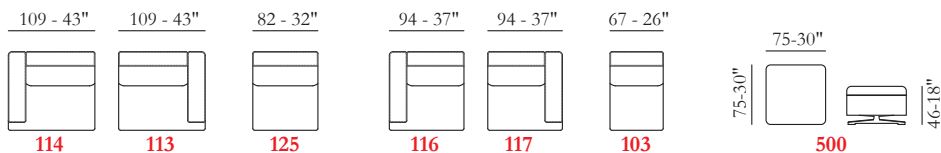

SENTADA / Poliuretano expandido

RESPALDO / Poliuretano expandido

**Opciones** Costura en contraste

**Confort** Estándar / Duro

**Pies** Metal

**Acabados** 10/11/41

**Struttura** Estructura en hierro

Le misure riportate sono espresse in pollici. The dimensions shown are expressed in inches. Les dimensions indiquées sont exprimées en pouces. Las dimensiones mostradas están expresadas en pulgadas.