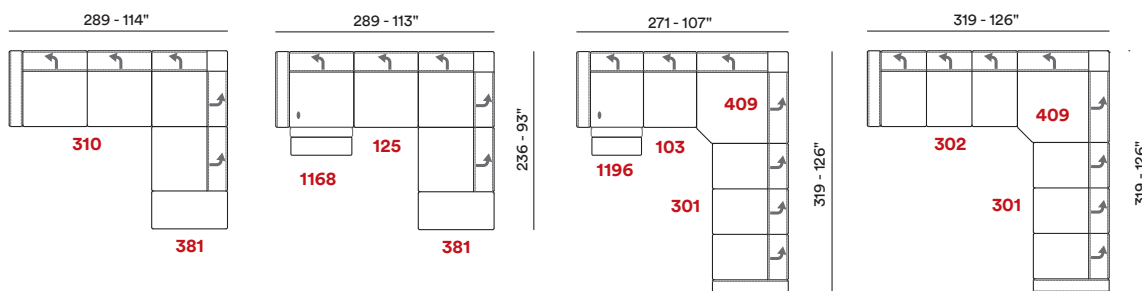

Esempi di componibilità — Sectionals examples — Exemples de compositions — Ejemplos de modularidad

— **Modello brevettato** — Patented model

Finitura piedi — Legs finishes — Finition de pieds — Acabados de pies