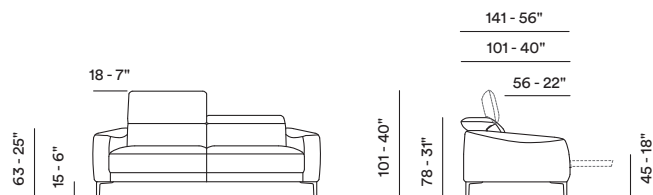

26
Marrone
Dark brown
Marrón

37
Mastice
Darke taupe
Mastic
Masilla

42
Grigio scuro
Dark grey
Gris foncé
Gris oscuro

46
Titanio
Titanium
Titane
Titanio