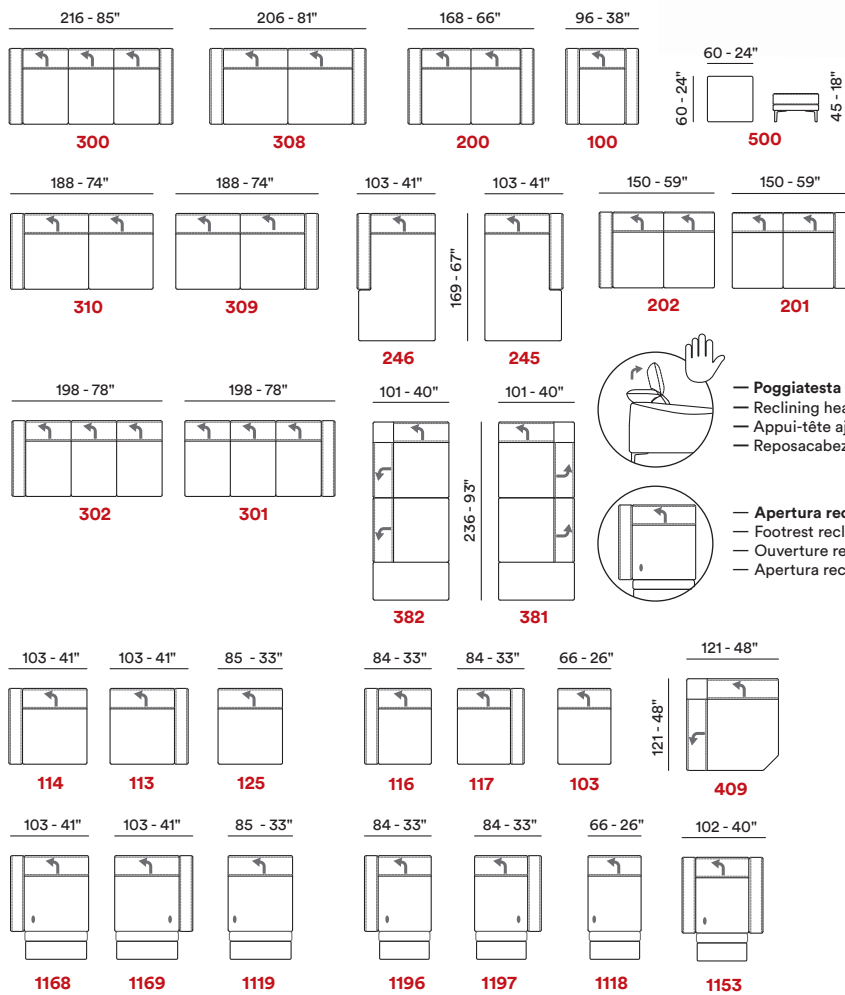

— Molle greche

- Zig Zag springs
- Sangles métalliques nozag
- Muelles ondulados

- **Poggiatesta** reclinabile
- Reclining headrest
- Appui-tête ajustable
- Reposacabezas reclinable

- **Apertura** recliner solo pediera con pulsantiera
- Footrest recliner opening with button system
- Ouverture repose-pied électrique avec un system boutons
- Apertura recliner solo apoyapiés con botonera