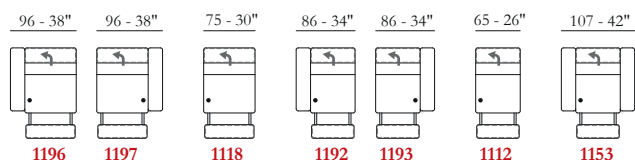

Poggiatesta reclinabile
Reclining headrest
Appui-tête ajustable
Reposacabezas reclinable