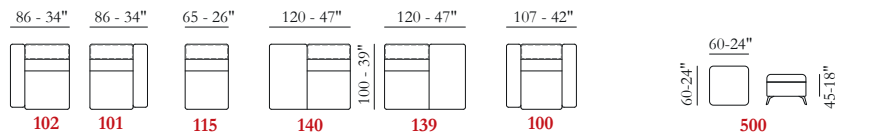

Imbottitura

APÓYABRAZOS / Poliuretano expandido

SENTADA / Poliuretano expandido

RESPALDO / Fibras de poliéster

Opciones Costura en contraste

Confort Estándar

Pies Metal

Acabados 10 / 22 / 26 / 42

Struttura Estructura en madera

Le misure riportate sono espresse in pollici. The dimensions shown are expressed in inches. Les dimensions indiquées sont exprimées en pouces. Las dimensiones mostradas están expresadas en pulgadas.