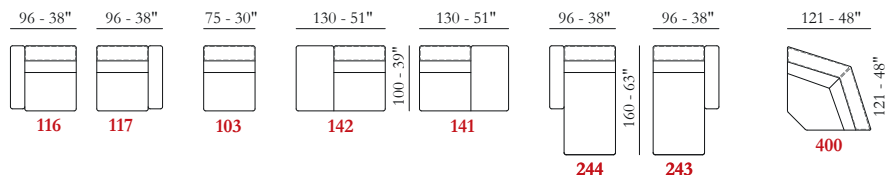

Imbottitura

APÓYABRAZOS / Poliuretano expandido

SENTADA / Poliuretano expandido

RESPALDO / Fibras de poliéster

Opciones Costura en contraste

Confort Estándar

Pies Metal

Acabados 10 / 22 / 26 / 42

Struttura Estructura en madera

Le misure riportate sono espresse in pollici. The dimensions shown are expressed in inches. Les dimensions indiquées sont exprimées en pouces. Las dimensiones mostradas están expresadas en pulgadas.